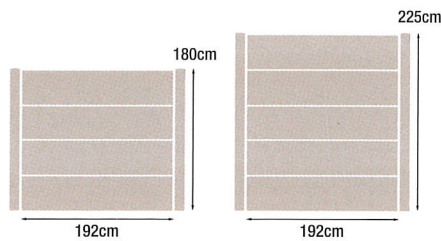

Gamme PIETRA

Clôture béton

Couleurs

Pierre

Béton teinté dans la masse

Gris anthracite

Montages possibles

Enfouissement des poteaux

Poteau tête
pointe de
diamant

1 face visible aspect PIETRA,
la face opposée est lisse

Détail panneau ton pierre

Détail panneau ton gris anthracite

Panneaux

droit 192cm x 45cm

Ton pierre

Il est fortement
conseillé
d'hydrofuger la
clôture, pour garder
l'aspect du neuf