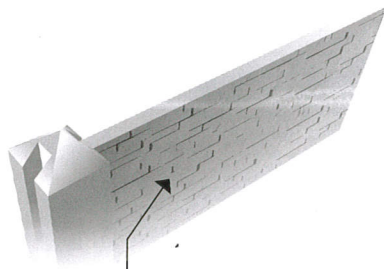

Gamme PIETRA

Clôture béton

Couleurs

Pierre

Béton teinté dans la masse

Gris anthracite

Montages possibles

Enfouissement des poteaux

Poteau tête
pointe de
diamant

1 face visible aspect PIETRA,
la face opposée est lisse

Détail panneau ton pierre

Détail panneau ton gris anthracite

Panneaux

droit 192cm x 45cm

Ton pierre

Il est fortement
conseillé
d'hydrofuger la
clôture, pour garder
l'aspect du neuf