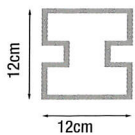

Gamme PIETRA

Clôture béton

Couleurs

Pierre

Béton teinté dans la masse

Gris anthracite

Montages possibles

Enfouissement des poteaux

Poteau tête
pointe de
diamant

1 face visible aspect PIETRA,
la face opposée est lisse

Détail panneau ton pierre

Détail panneau ton gris anthracite

Panneaux

droit 192cm x 45cm

Ton pierre

Il est fortement
conseillé
d'hydrofuger la
clôture, pour garder
l'aspect du neuf